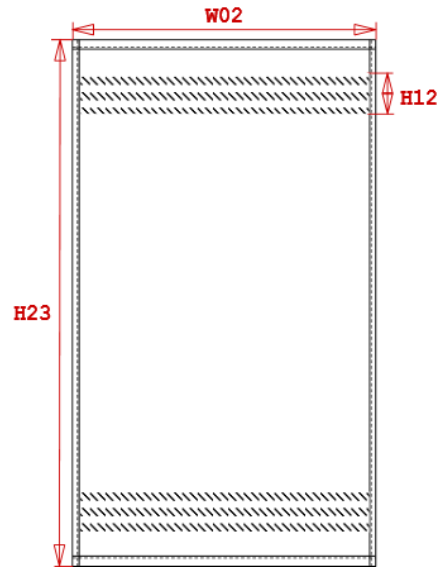

KARIBAN

REFERENCE : K118

SIZES : U

COMPOSITION :

Main fabric : Velour terry 400 100%cotton

WEIGHT :

Main fabric : 400 gsm

ARTICLE WEIGHT :

670 gr/pc

DESCRIPTION		COLORS	PANTONE SERIGRAPHIE
Français : Drap de bain English : Velour beach towel Nederlands : Fluwelen strandlaken Deutsch : Samt-badelaken Español : Toalla de playa de terciopelo Italiano : Asciugamano da spiaggia aspetto velluto Português : Toalha de praia		Turquoise / White	632C / White
		Orange / White	1585C / White
		Beige / White	7536C / White
		Light grey / White	421C / White
		Navy / White	534C / White
		Lime / White	367C / White
		Fuchsia / White	7425C / White

MEASUREMENT	
Description	U
H23 Longueur serviette / Towel length	160
W02 Largeur serviette / Towel width	100
H12 Hauteur finition serviette / Towel binding height	5,25

CARE LABEL				

PACKING	
Box	20 pcs / box U => L:40cm W:60cm H:40cm GW:14.60kg NW:13.20kg